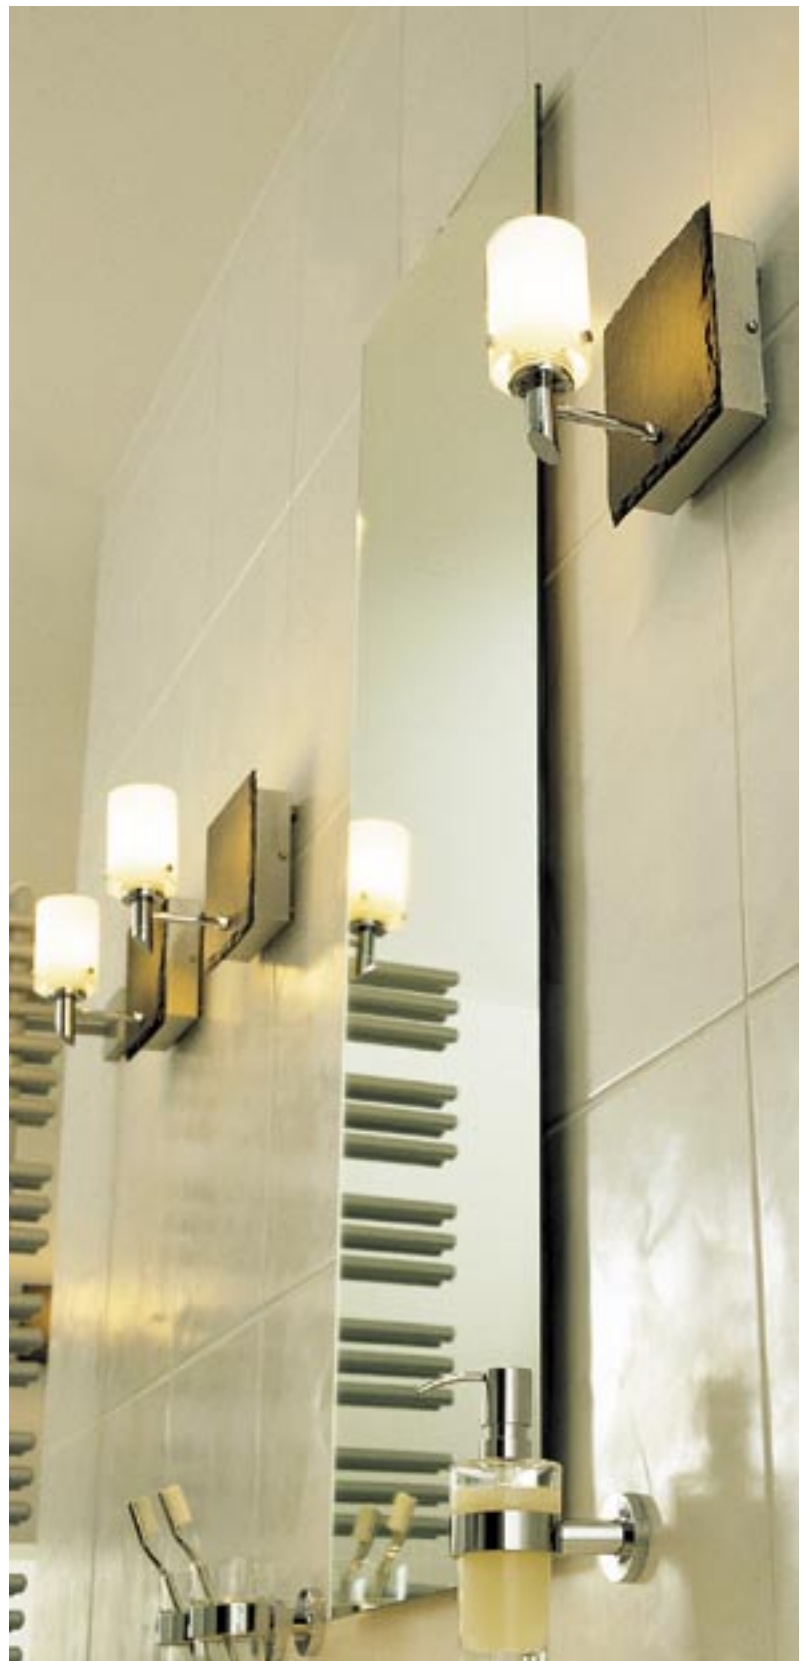

Le summum : la plupart des luminaires Natura peuvent également être installés à l'extérieur (partiellement avec des ampoules fluocompactes). L'harmonie de style peut ainsi être réalisée tant à l'intérieur qu'à l'extérieur. Cette originale combinaison de matériaux permet en fait de réaliser une petite prouesse : utiliser la plus moderne des lumières à l'extérieur et ramener enfin un peu de nature chez soi.

Natura is nature and technology in perfect harmony. Three different materials are at the center of focus: Opaque shades guarantee non-glare, comfortable lighting. Shining chrome supplies the basic material of this lamp. And the foot is made of natural slate, which builds a bridge to a natural way of life.

This makes Natura the ideal lighting series to bring a touch of nature into one's own living space. The surface of the slate is slightly uneven and the hand-chiseled, clefted edges are a pleasure for the senses. Each lamp is unique!

Moreover: Many Natura fixtures can be installed in exterior, as well as in interior living space (some available with energy saving bulbs), thus making possible an integrative design for the entire lighting installation. The unusual combination of materials stresses the series' wholesome approach: Natura brings most modern lighting technology outside – and brings a piece of nature in.